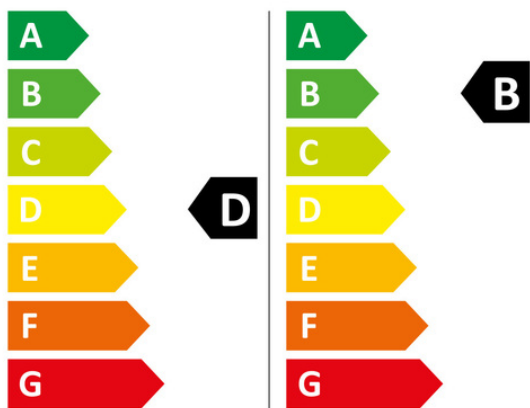

307 kWh/100⁺

55 kWh/100⁺

6,0 kg

8,0 kg

65 L

48 L

9:20

3:38